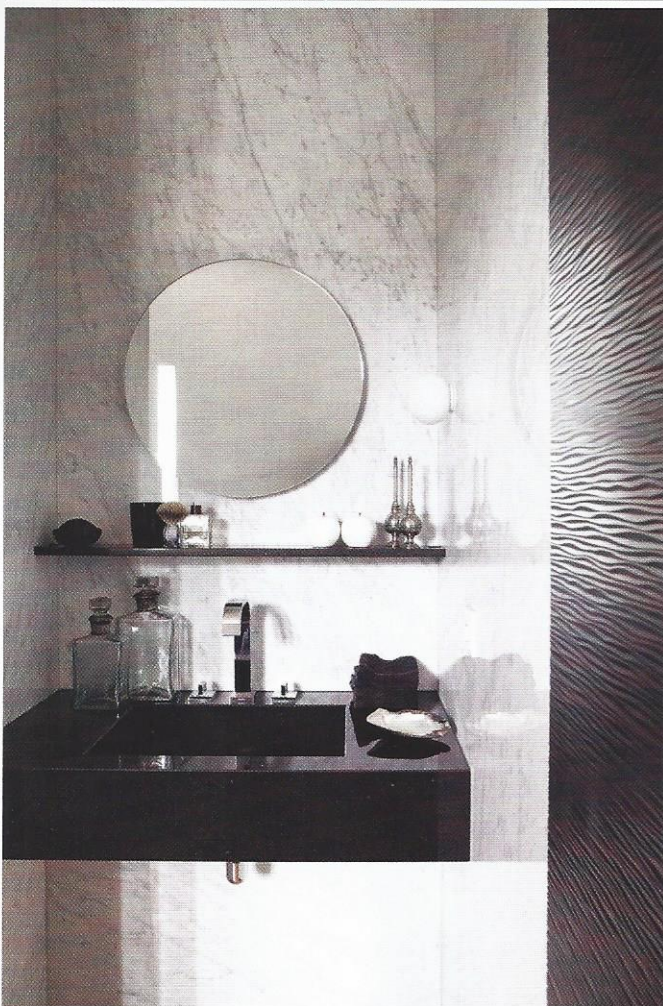

Page de gauche, la salle de bains est entièrement gainée en marbre de Carrare, granit noir du Brésil, Aux docks de Clamart, et chêne gougé teinté noir. Robinetterie, Zucchetti, tabouret en céramique noire, Asiatic. Cubes porte-savon en porcelaine blanche, Merci. Dans la chambre, lampes de lecture "Kelvin", Flos, et au mur, planches à graver originales, signées Miró.

Page de droite, la chambre est de plain-pied sur le jardin intérieur. Volets à lamelles orientables, Jasno. L'accès – sans porte – est "découpé" à vif en angle droit, à la jonction des murs.

LES ADRESSES DE RÉGIS DHO

Pour la sélection de mobilier scandinave.

TERRE DESIGN. YANN DESOMBRE.

38 bis, rue Gassendi, 75014. Tél. 01 45 42 52 40 et terre-design.com

Pour leurs références de marbres, pierres et matériaux composites pour murs et sols.

AUX DOCKS DE CLAMART. 481, avenue du Général de Gaulle, 92140 Clamart. Tél. 01 46 01 52 35

Pour la conception ultra-pointue de leurs cuisines (design Antonio Citterio).

ARCLINEA. 220, bd Saint-Germain, 75007.

Tél. 01 45 44 33 27 et arclineaparis.com

Pour leurs persiennes à lamelles, leurs stores vénitiens et autres volets sur mesure

JASNO. jasnoshutters.fr

Pour les grands formats de ce peintre.

EMMANUEL MEYSSONNIER.

emmanuelmeyssonnier.com

Pour son entretien de terrasses et jardins.

DIDIER PIERRE. 114, bd Gallieni, 92130 Issy-les-Moulineaux. Tél. 01 46 42 77 45.