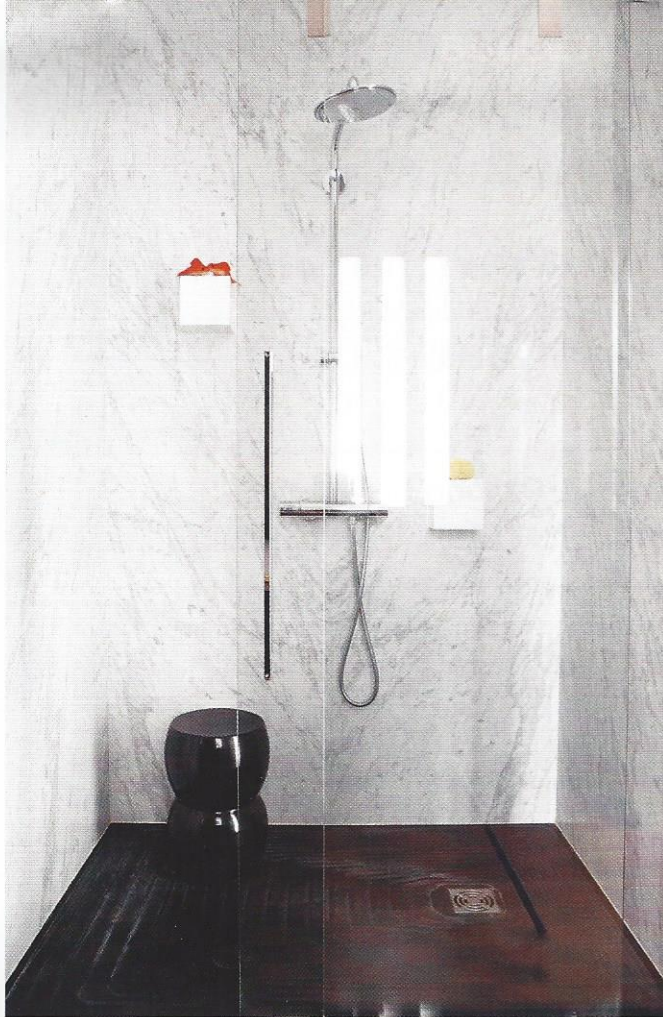

**Page de gauche,** la salle de bains est entièrement gainée en marbre de Carrare, granit noir du Brésil, Aux docks de Clamart, et chêne gougé teinté noir. Robinetterie, Zucchetti, tabouret en céramique noire, Asiatic. Cubes porte-savon en porcelaine blanche, Merci. Dans la chambre, lampes de lecture "Kelvin", Flos, et au mur, planches à graver originales, signées Miró.