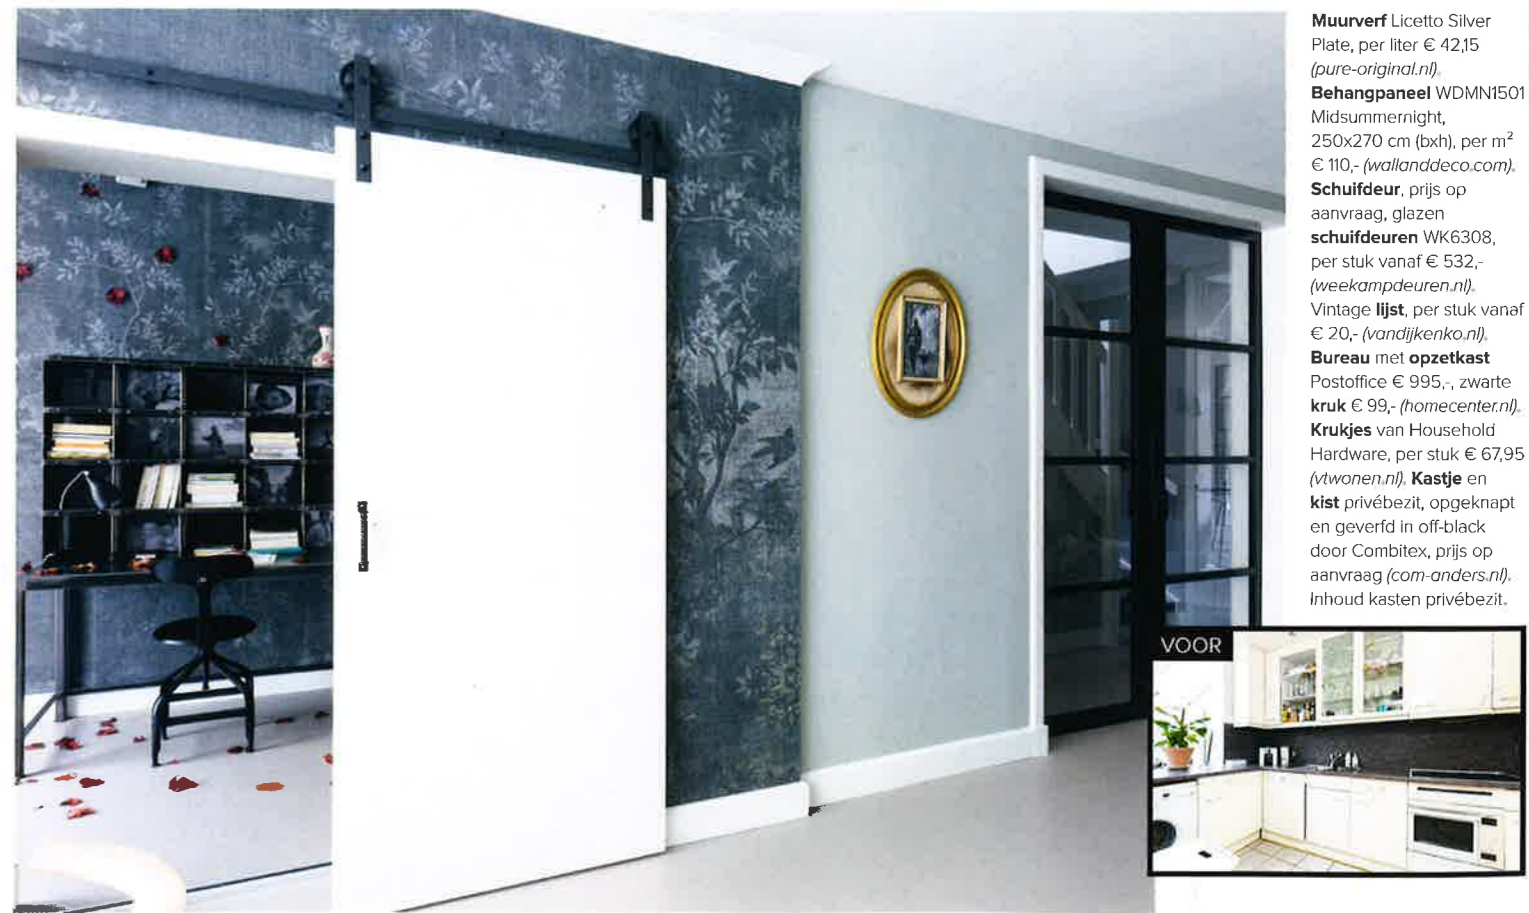

Muurverf Licetto Silver Plate, per liter € 42,15 (*pure-original.nl*). **Behangpaneel** WDMN1501 Midsummernight, 250x270 cm (bxh), per m² € 110,- (*wallandeco.com*). **Schuifdeur**, prijs op aanvraag, glazen **schuifdeuren** WK6308, per stuk vanaf € 532,- (*weekkampdeuren.nl*). **Vintage lijst**, per stuk vanaf € 20,- (*vandijkenko.nl*). **Bureau met opzetkast** Postoffice € 995,-, zwarte **kruk** € 99,- (*homecenter.nl*). **Krukjes** van Household Hardware, per stuk € 67,95 (*vtwonon.nl*). **Kastje** en **kist** privébezit, opgeknapt en geleverd in off-black door Combitex, prijs op aanvraag (*com-anders.nl*). Inhoud kasten privébezit.