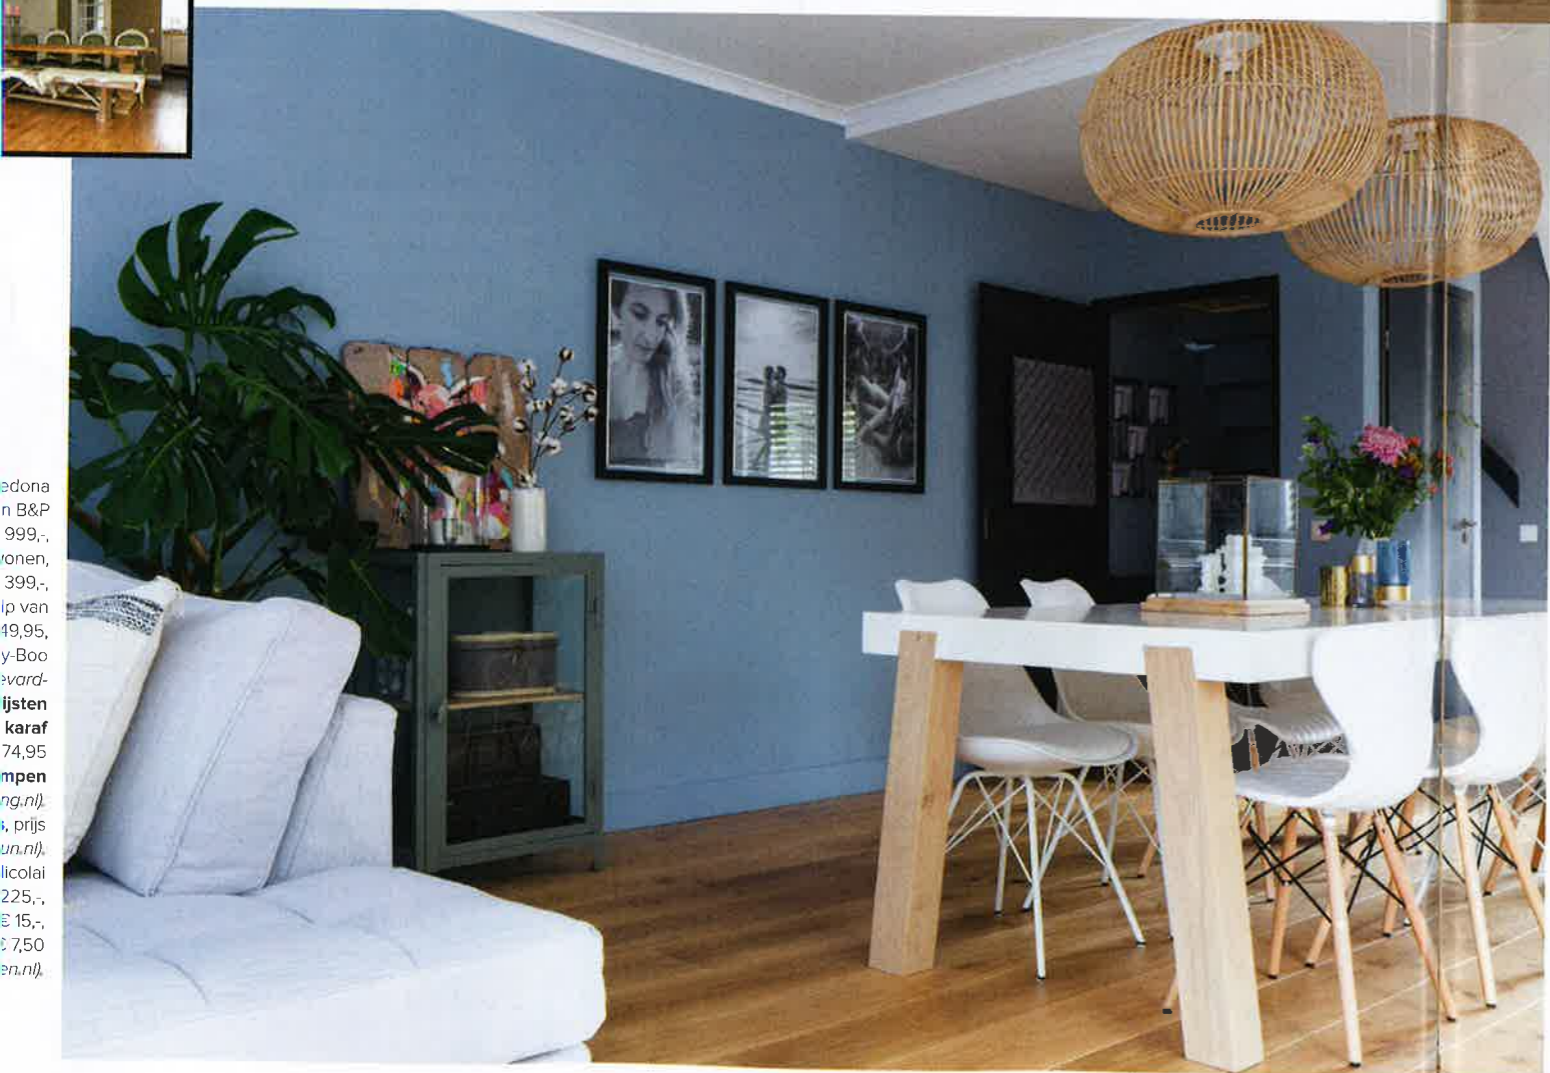

Poppenkeuken

Tijdens de verbouwing van hun huis wonen Janneke en Joost in een 'proefhuis', om te zien of verhuizen een oplossing is voor hun woonprobleem. En daar lijken hun meningen ineens te veranderen. Wilde Joost in eerste instantie graag in hun oude huis blijven, de 'nieuwe' woning bevalt hem zo goed, dat hij verhuizen ineens niet meer zo angstaanjagend vindt. Maar Janneke, die verhuizen als de oplossing zag, mist haar eigen huis, ondanks de 'problemen'. Janneke: 'Ik zou graag een ruime woonkeuken willen. Hij is nu zo klein, dat we constant tegen elkaar opbotsen. En als we vrienden en familie in huis hebben, is het al helemaal niet te doen.' Hoewel het een groot huis is, is de verhouding tussen de open keuken en de woonkamer uit balans. Maar ja, waar vind je ruimte voor meer keukens? Interieurontwerper Eva van de Ven ziet wel mogelijkheden: 'Het muurtje tussen de keuken en de hal kan weg. Daarmee krijg je genoeg ruimte voor een grote, open keuken. Dat halletje is helemaal niet nodig, want bij de entree ligt ook nog een voormalige bedrijfsruimte die gemakkelijk tot ruime entree kan worden getransformeerd.'