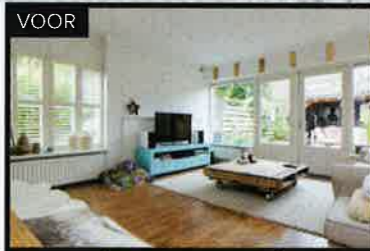

laande deuren, kleur Clay, prijs op aanvraag
arpet Regglo van Poortvliet huismerk,
no 118 metaal van B&P Home Collection € 999,-,
loemen van MondArt € 269,-, **salontafel**
100 cm € 299,-, **sierkussens**: By-Boo € 29,95,
15, Chief Natural van By-Boo € 29,-, Skull Ox
(woonboulevardpoortvliet.nl), **Sierkussens** Chennai
99, Vintage Fluweel van Stapelgoed € 39,95,
95, **vaas** Hongkong van Pols Potten € 139,95,
stbjerg € 7,95, **kandelaar** vtwonen € 14,95
en op skull, verschillende prijzen ([printing](http://zijdebloemen-
  printing) by People's Prints (peoplesprints.nl),